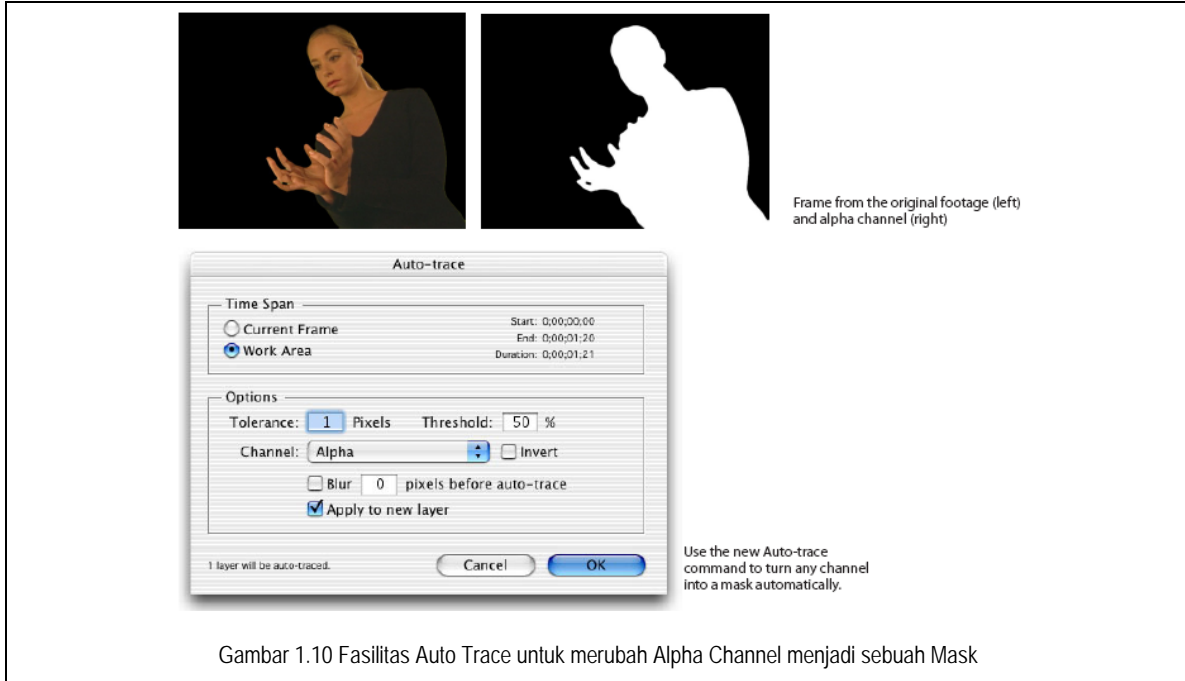

Gambar 1.5 New Warp Effects

Gambar 1.6 Fasilitas Vector Paint

Gambar 1.10 Fasilitas Auto Trace untuk merubah Alpha Channel menjadi sebuah Mask

Gambar 1.11 Efek Glow dan Stroke diaplikasikan pada Mask yang dibuat dengan tool Auto Trace