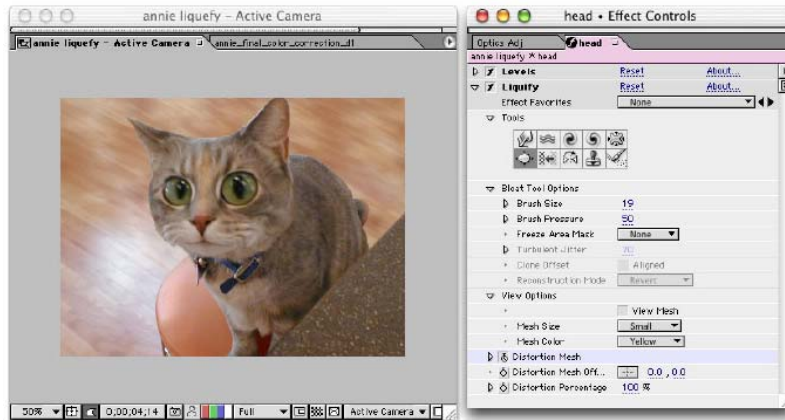

Gambar 1.4 New Liquefy Tools